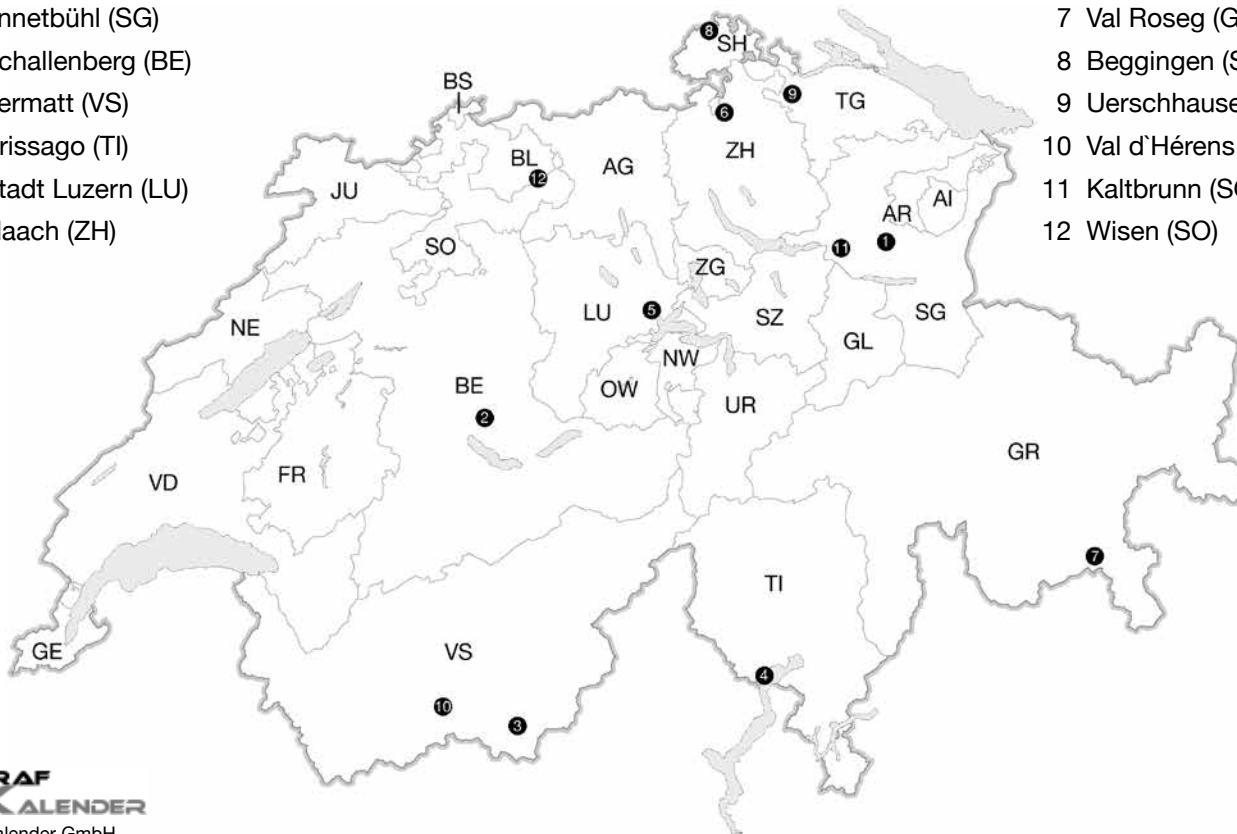

2018

SCENIC SWITZERLAND

- 1 Ennetbühl (SG)
- 2 Schallenberg (BE)
- 3 Zermatt (VS)
- 4 Brissago (TI)
- 5 Stadt Luzern (LU)
- 6 Flaach (ZH)

- 7 Val Roseg (GR)
- 8 Beggingen (SH)
- 9 Uerschhausen (TG)
- 10 Val d'Hérens (VS)
- 11 Kaltbrunn (SG)
- 12 Wisen (SO)

Ennetbühl, Toggenburg (SG)

GRAF KALENDER

2018

	Mo Lu	Lu Mo	Di Ma	Ma Tu	Mi Me	Me We	Do Je	Je Th	Fr Ve	Ve Fr	Sa Sa	Sa Sa	So Di	Di Su
Januar	1	1	2	3	4	5	6	7						
Janvier	2	8	9	10	11	12	13	14						
Gennaio	3	15	16	17	18	19	20	21						
January	4	22	23	24	25	26	27	28						
一月	5	29	30	31										

8. Mariä Empfängnis, 25. Weihnachten, 26. Stephanstag

Foto: www.dietz.ch